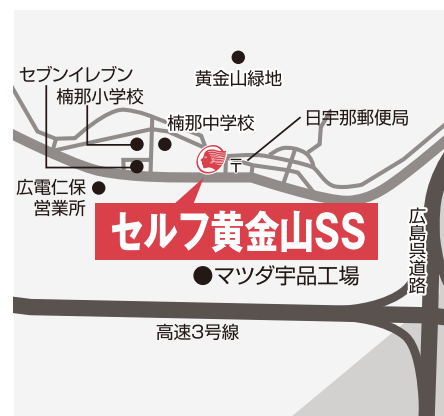

セルフ観音SS

広島市西区南観音6-7-2
☎082-532-2895

セルフ新己斐橋SS

広島県広島市西区観音町16-17
☎082-292-7313

セルフ黄金山SS

広島県広島市南区楠那町1-6
☎082-250-1210

セルフ観音SS・セルフ新己斐SS・
セルフ黄金山SSご利用の方は

ガソリン 店頭価格より